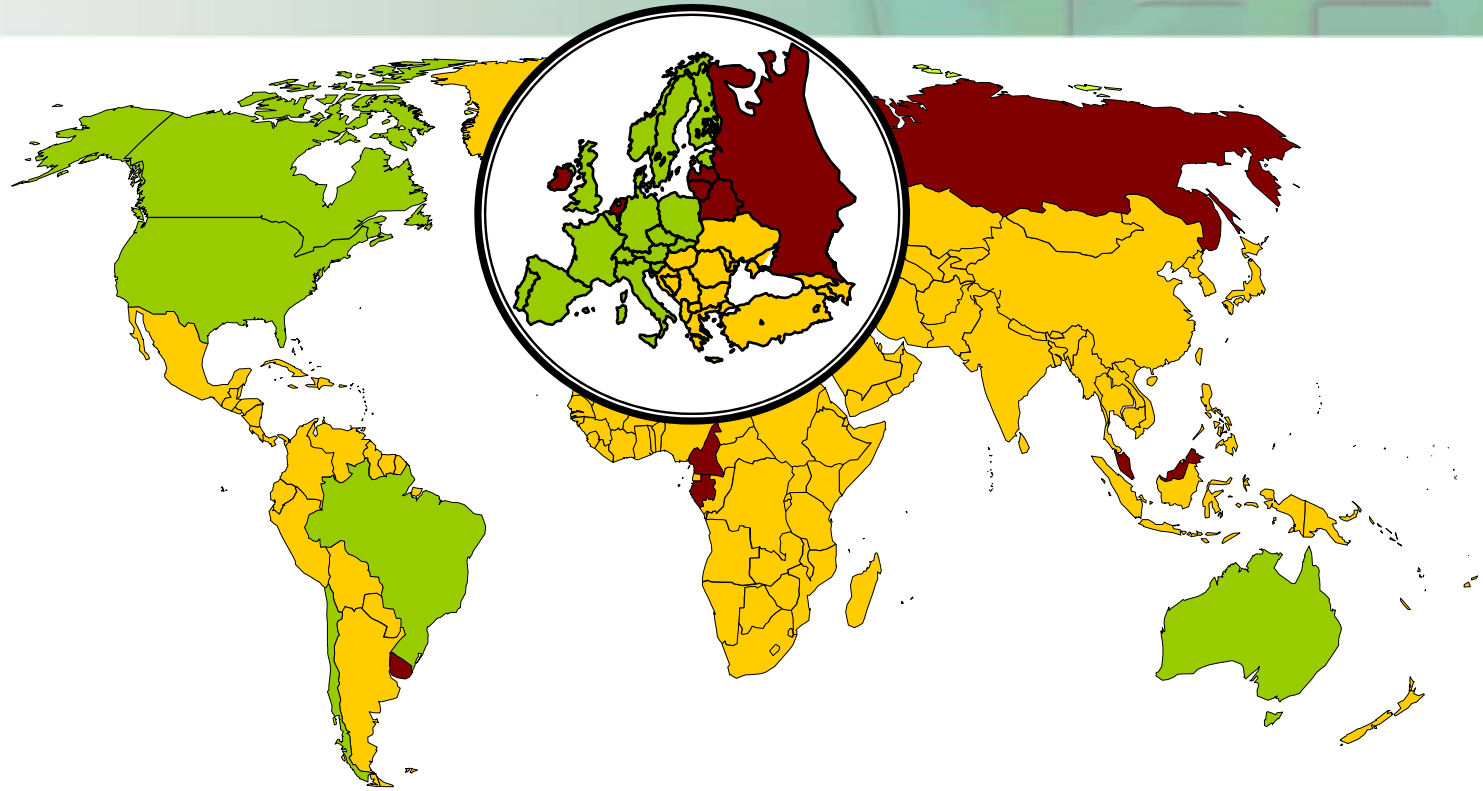

PEFC-sertifiointi ...

- **osoittaa, että** hyvälle metsänhoidolle asetetut ekologiset, taloudelliset ja sosiaaliset kestävyysvaatimukset toteutuvat
- **osoittaa, että** tuotteisiin on käytetty laillisesti ja kestävästi hoidetuista metsistä peräisin olevaa sertifioitua puuta
- **tarjoaa PEFC-merkin**, joka auttaa kuluttajia valitsemaan vastuullisesti tuotettuja tuotteita

Metsien hoidon
sertifiointi

Puun alkuperän
seurannan sertifiointi

PEFC-merkki
tuotteissa

PEFC:n hyväksymät järjestelmät ja jäsenorganisaatiot (marraskuu 2008)

**PEFC:n hyväksymä
järjestelmä**

**Jäsenorganisaatio, jonka järjestelmällä
ei ole PEFC:n hyväksyntää**

PEFC-sertifioidut metsät

(lokakuu 2008)

- PEFC-sertifioituja metsiä yhteensä 207 milj. ha

- Maailman metsistä on sertifioitu noin 9 %, joista kaksi kolmasosaa on PEFC-sertifioituja
- Suomen metsistä 95 % PEFC-sertifioituja

		Certified forest area (ha)			
	Australia	7 884 517		Lithuania	0
	Austria	2 039 236		Luxembourg	26 202
	Belgium	261 664		Malaysia	0
	Brazil	882 902		Morocco	0
	Canada	68 910 128		Netherlands	0
	Canada - SFI	38 026 230		New Zealand	0
	Chile	2 410 570		Norway	7 537 102
	China	0		PEFC Council	0
	Czech Republic	1 883 149		Philippines	0
	Denmark	206 075		Portugal	0
	Estonia	0		Singapore	0
	Finland	20 719 735		Slovak Republic	1 199 648
	France	3 901 263		South Korea	0
	Germany	7 313 939		Spain	1 075 826
	Hungary	0		Sweden	7 562 883
	India	0		Switzerland	3 581 006
	Indonesia	0		UK	0
	Ireland	0		United Arab Emirates	0
	Italy	699 764		USA - ATFS	9 977 841
	Japan	0		USA - SFI	20 711 908
	Latvia	0		Total	206 811 590